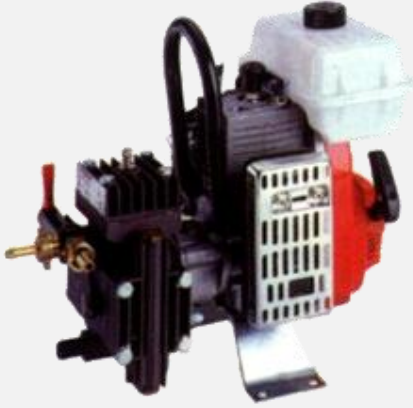

صورة المنتج

مرشات دالتاجيلا

مرشة بستون نحاسي IDRA 12-16-20 لتر

تتكون هذه المرشة من خزان ماء بلاستيكي مع بستون نحاسي من أجل متانة عالية و أداء ممتاز، في الحدائق و المزارع ، كما أن لديه فتحة علوية كبير لسهولة التعبئة

مرشة VEGA 12-16-20 لتر

البستون و الخزان مصنوعان كلياً من البلاستيك مما يجعلها خفيفة الوزن ، كما أنها سهلة الاستعمال ، و هي ممتازة للحدائق و هي ذات قاعدة عريضة لثبات أكبر .

مرشة DELTARPRAY 5-8-10 لتر

مرشة ذات تصميم خاص مثالية للحدائق الصغيرة ، تم صنعها خصيصاً لتكون عملية و سهلة الاستخدام ، كما تم إضافة قطعة لتحرير الضغط الزائد ، مما يجعلها أكثر أمناً في الاستخدام .

مرشة Smeraldo 10 لتر

مرشة مزودة بخزان 10 لتر مع صمام أمان نحاس لتحرير الضغط الزائد و قبضة واسعة و حزام للكثف مع لانس ذو فوهة قابلة للتعديل .

مرشة DELTA FLO 2 لتر

مرشة ذات أبعاد صغيرة لرش المشاتل الصغيرة ، و لكافة الاستعمالات المنزلية ، اقتصادية و تحتاج إلى وقت أقل للاستعمال .

مضخة ذات ثلاثة حواجز تحتوي على منظم ضغط نحاسي مدمجة مع محرك رباعي الشوط .

الوزن	الأبعاد	سرعة الدوران	الاستطاعة	الضغط / بار	ليتر / دقيقة
21.5	39 X35 X45	1200-1400	3.5 حصان	0 - 25	25-28

مرشة محرك بنزين SPINTA 20